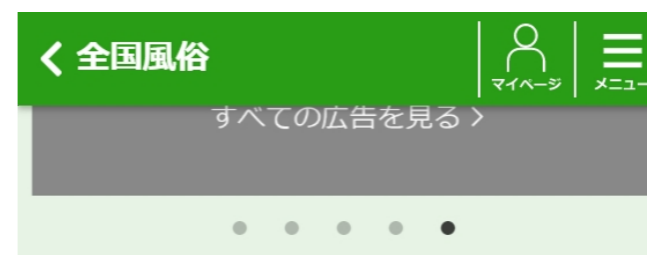

イチオシという表記がピックアップに変わります

ユーザー様に誤解の多かった口コミの「イチオシ」という表記を「ピックアップ」に変更します。

変更前

風俗の口コミ・体験談 **イチオシ!**

👑 王冠マークについて ⓘ アイコンの説明 ▾

🆕 新着順 **👑 イチオシ!**

※運営スタッフのイチオシ!の口コミだけ表示されています。

1655件中、1~50件目 <<前へ 次へ>>

👑 運営スタッフのイチオシ!

👑 クラブアネモネ
[川崎堀之内] ソープランド
総合★★★★★ 写真★★★★★
👑 マーシ ● 応援コメント:29件
(129) 階段を上がると、踊り場に嬢が行んでおりました。挨拶後、手をつなぎ2階のお部屋へと案内されます。靴を脱ぎ部屋に上がったところで、脱い
全3,235文字 掲載日:2020/04/12

👑 運営スタッフのイチオシ!

👑 Club Shu-Shu(クラブ シュシュ)
[梅田] セクキャバ
総合★★★★★
👑 サトナカ ● 応援コメント:29件
(174) 1人目さん 暗い室内に目が慣れないうちに登場です。テカテカの薄手の着物地の様な衣装かな? 娘「こんにちわ ○○です^_^」サ「こんにちわ
全4,022文字 掲載日:2020/04/08

変更後

風俗の口コミ・体験談 **ピックアップ!**

👑 王冠マークについて ⓘ アイコンの説明 ▾

🆕 新着順 **👑 ピックアップ!**

※ピックアップ!の口コミだけ表示されています。

1655件中、1~50件目 <<前へ 次へ>>

👑 ピックアップ!

👑 クラブアネモネ
[川崎堀之内] ソープランド
総合★★★★★ 写真★★★★★
👑 マーシ ● 応援コメント:29件
(129) 階段を上がると、踊り場に嬢が行んでおりました。挨拶後、手をつなぎ2階のお部屋へと案内されます。靴を脱ぎ部屋に上がったところで、脱い
全3,235文字 掲載日:2020/04/12