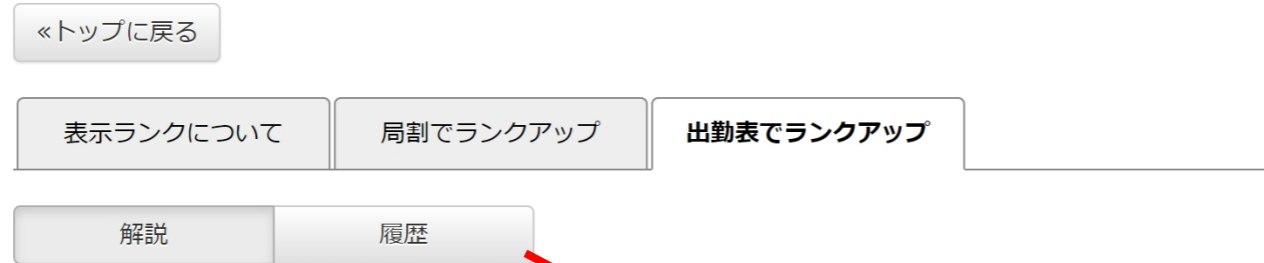

出勤表でランクアップ

『出勤表でランクアップ』のページ

情報局サンプル店
トップページ
ご契約内容
女の子
出勤表
ヒメ日記
速報!
イベント・割引
局割!(きょくわり)
口コミ対策
♡イイ娘のコメント
アクセス解析
広告バナー
カスタムバナー
お店ページのカスタマイズ
お店紹介の設定
料金システム・地図アクセス・派遣エリア・派遣ホテル
求人募集
パスワードの変更等
お問い合わせ
通報
マイページに戻る
ログアウト
情報局マニュアル 🔗