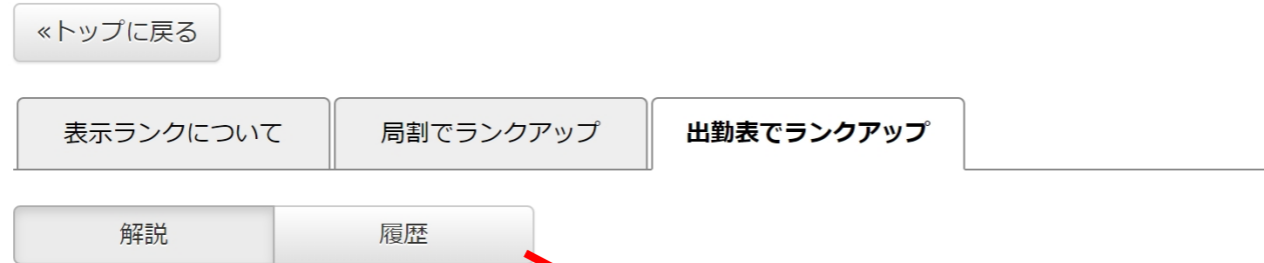

[局割でランクアップ]というタブから、このページに移動できます。

局割でランクアップする条件の詳細が、このページに記載されています。

[履歴]ボタンから、過去に局割でランクアップしていたか確認することができます。

出勤表でランクアップ

『出勤表でランクアップ』のページ

情報局サンプル店
トップページ
ご契約内容
女の子
出勤表
ヒメ日記
速報!
イベント・割引
局割!(きょくわり)
口コミ対策
♡イイ娘のコメント
アクセス解析
広告バナー
カスタムバナー
お店ページのカスタマイズ
お店紹介の設定
料金システム・地図アクセス・派遣エリア・派遣ホテル
求人募集
パスワードの変更等
お問い合わせ
通報
マイページに戻る
ログアウト
情報局マニュアル 🔗