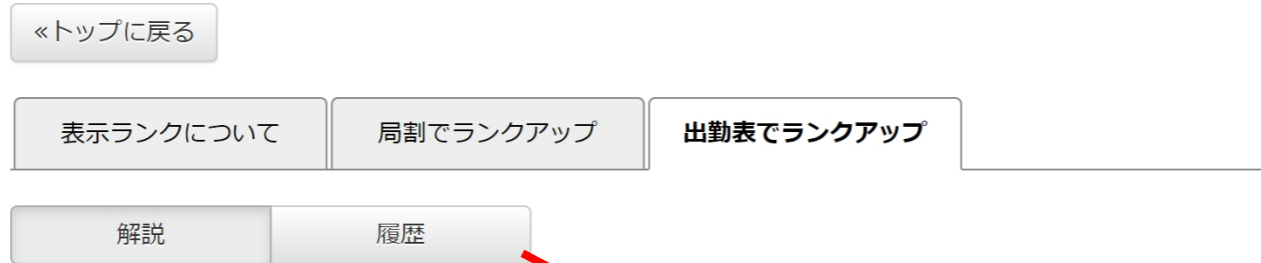

[局割でランクアップ]というタブから、このページに移動できます。

局割でランクアップする条件の詳細が、このページに記載されています。

[履歴]ボタンから、過去に局割でランクアップしていたか確認することができます。

出勤表でランクアップ

『出勤表でランクアップ』のページ

情報局サンプル店
トップページ
ご契約内容
女の子
出勤表
ヒメ日記
速報!
イベント・割引
局割!(きょくわり)
口コミ対策
♡イイ娘のコメント
アクセス解析
広告バナー
カスタムバナー
お店ページのカスタマイズ
お店紹介の設定
料金システム・地図アクセス・派遣エリア・派遣ホテル
求人募集
パスワードの変更等
お問い合わせ
通報
マイページに戻る
ログアウト
情報局マニュアル 🔗