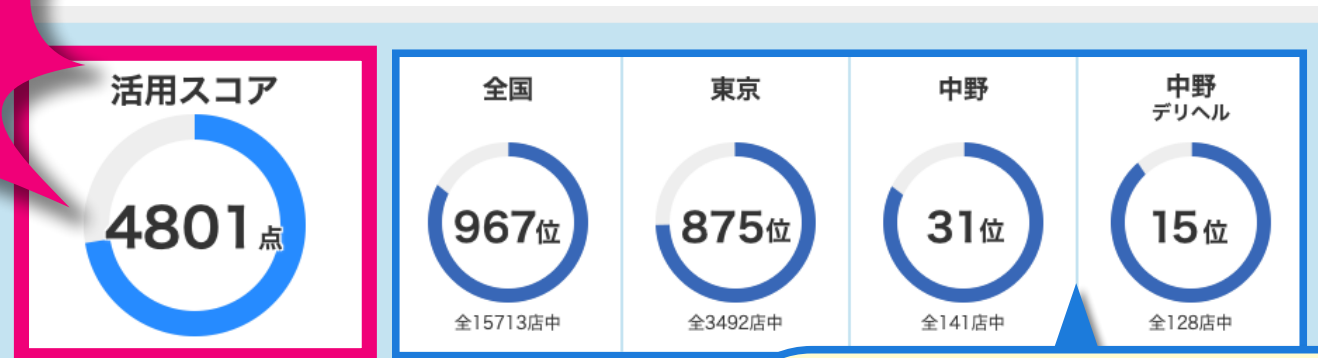

活用するほど 「掲載順位」アップ!!

活用スコア機能リリースのお知らせ

Google検索 1位!!

<https://fujoho.jp/>

活用すればするほど

掲載順位が上位になり

アクセス数と集客力が 大幅に向上します!!

各項目ごとの活用状況によって点数(活用スコア)が付与されて

活用スコアが増えると

風俗店一覧ページの掲載順位が上がります!!

活用スコア
について
詳しく見る!

※資料内の画像は開発中のものです。実際の仕様とは異なる場合があります。

新機能の活用スコアとは…

活用スコアが増えると
掲載順位が
アップします!!

お店管理画面の「トップページ」に現在の活用スコアが表示されます。
また、エリア・業種別での掲載順位もグラフで確認できるようになりました。

エリア・業種別の掲載順位

風俗店一覧ページでの現在の順位

大きくスコアがあがる項目

- 3000点** 料金プランを上位に変更する — 最大まで活用できています！
- 1000点** 業界最安の局割を掲載し続ける — 最大まで活用できています！ [詳細 >](#)
- 0点** 当サイトの出勤表へリンクする — 掲載順位が最大**7位アップ**
- 130点** カスタムバナーを設置する — 掲載順位が最大**4位アップ**

各項目の点数と詳細

情報局の活用度に応じてもらえる点数です
この点数の合計が活用スコアとなります

- 100点** マイガール指数を増やす — 掲載順位が最大**4位アップ** [詳細 >](#)

- ▶ 出勤表
- ▶ ヒメ日記
- ▶ 速報!
- ▶ イベント・割引
- ▶ 局割! (きょくわり)
- ▶ 口コミ対策
- ▶ ♡イイ娘のコメント
- ▶ ヒメ日記のコメント
- ▶ アクセス解析
- ▶ 広告バナー
- ▶ カスタムバナー
- ▶ お店ページのカスタマイズ
- ▶ お店紹介の設定
- ▶ 料金システム・地図アクセス・派遣エリア・派遣ホテル
- ▶ グラビア広告
- ▶ 求人募集
- ▶ 販促物の印刷